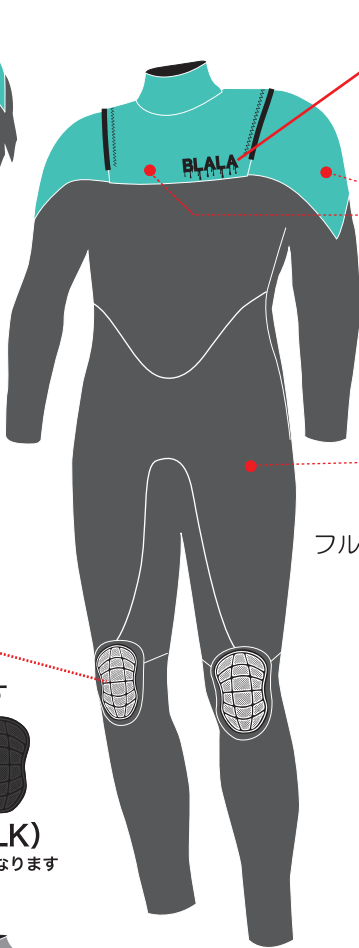

SUPER SONIC

スーパースニック

MENS LADYS

[HFS-2]…Hydrotec Flap System-2を装備したzip less suits。
故障を減らすためシンプルな構造で、なおかつ独りで確実に着脱できる事をコンセプトにしたモデル。
カテゴリーを問わず多くのユーザーに支持されているモデルです。

NO.62
BLALA

TCZ
B-parts

肩
フラップ部分

DGRY
A-parts

胸 腕 脚

フルスーツ 5*3 ¥95,000(税込 104,500)

3*3 ¥91,000(税込 100,100)

3*2 ¥88,000(税込 96,800)

膝パットは
3色から選べます

(RED, WHT, BLK)

指定のない場合は、BLK になります

GRY

WIN

シーガル 3*2 ¥85,000(税込 93,500)

2*2 ¥83,000(税込 91,300)

OPTION

ELBOW PAD (両袖) ¥6,000(税込 6,600)

LONG KNEE PAD (両足) ¥6,000(税込 6,600)

- ★サイズオーダー無料
- ★マーク色・位置変更無料
- ★マーク追加…全5個目から ¥500(税込 550) / 1個
- ★オリジナルマーク可 (応相談)