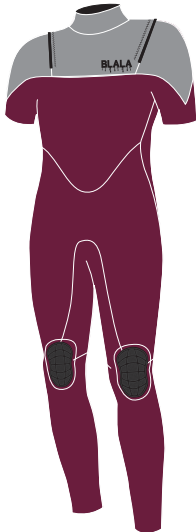

SUPER SONIC

スーパースニック

MENS LADYS

[HFS-2]…Hydrotec Flap System-2を装備したzip less suits。
故障を減らすためシンプルな構造で、なおかつ独りで確実に着脱できる事をコンセプトにしたモデル。
カテゴリーを問わず多くのユーザーに支持されているモデルです。

NO.62
BLALA

TCZ
B-parts

肩
フラップ部分

DGRY
A-parts

胸 腕 脚

フルスーツ 5*3 ¥95,000(税込 104,500)

3*3 ¥91,000(税込 100,100)

3*2 ¥88,000(税込 96,800)

膝パットは
3色から選べます

(RED, WHT, BLK)

指定のない場合は、BLK になります

GRY

WIN

シーガル 3*2 ¥85,000(税込 93,500)

2*2 ¥83,000(税込 91,300)

OPTION

ELBOW PAD (両袖) ¥6,000(税込 6,600)

LONG KNEE PAD (両足) ¥6,000(税込 6,600)

- ★サイズオーダー無料
- ★マーク色・位置変更無料
- ★マーク追加…全5個目から ¥500(税込 550) / 1個
- ★オリジナルマーク可 (応相談)

NO.64

RED

MBLK

L/Sスプリング 3*3 ¥71,000(税込 78,100)

3*2 ¥69,000(税込 75,900)

RYL

WHT

S/Sスプリング 3*2 ¥65,000(税込 71,500)