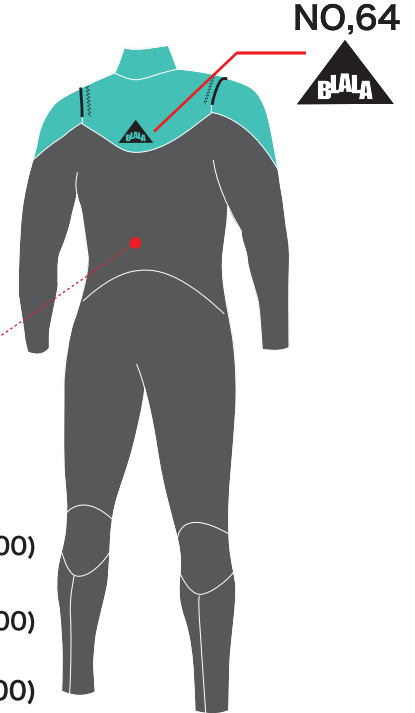

胸 腕 脚

フルスーツ 5*3 ¥95,000(税込 104,500)

3*3 ¥91,000(税込 100,100)

3*2 ¥88,000(税込 96,800)

膝パットは
3色から選べます

(RED, WHT, BLK)

指定のない場合は、BLK になります

GRY

WIN

シーガル 3*2 ¥85,000(税込 93,500)

2*2 ¥83,000(税込 91,300)

OPTION

ELBOW PAD (両袖) ¥6,000(税込 6,600)

LONG KNEE PAD (両足) ¥6,000(税込 6,600)

- ★サイズオーダー無料
- ★マーク色・位置変更無料
- ★マーク追加…全5個目から ¥500(税込 550) / 1個
- ★オリジナルマーク可 (応相談)