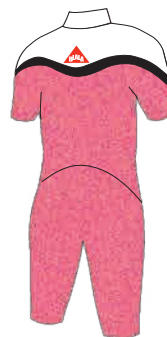

BLWIDE

ブライド

MENS LADYS

BLALA で 1 番人気の BLWIDE

フロントの左右に大きく開くソフトストレッチファスナーをつける事により、
脱着を容易にしました。内側は 2 重構造で防水性も高まりました

(フルスーツのみにインナーフラップが付いています)

NO,64

ソフトストレッチファスナーは
防水ファスナーではありません

3色から選べます

(RED,WHT,BLK)

指定のない場合は、BLK になります

GRP

WHT

NVY

シーガル 3*2 ¥87,000(税込 95,700)

2*2 ¥85,000(税込 93,500)

MBLK

RED

BLK

L/Sスプリング 3*3 ¥74,000(税込 81,400)

3*2

2*2 ¥71,000(税込 78,100)

WHT

BLK

MRED

S/Sスプリング 3*2 ¥68,000(税込 74,800)

2*2

OPTION

ELBOW PAD (両袖) ¥6,000(税込 6,600)

LONG KNEE PAD (両足) ¥6,000(税込 6,600)

★サイズオーダー無料

★マーク色・位置変更無料