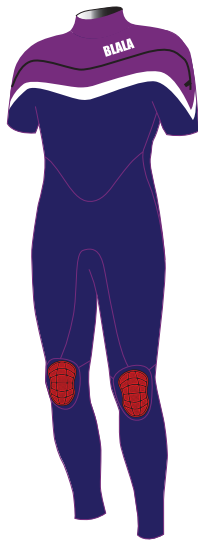

BLWIDE

ブライド

MENS LADYS

BLALA で 1 番人気の BLWIDE

フロントの左右に大きく開くソフトストレッチファスナーをつける事により、
脱着を容易にしました。内側は 2 重構造で防水性も高まりました

(フルスーツのみにインナーフラップが付いています)

NO,64

ソフトストレッチファスナーは
防水ファスナーではありません

MST

B-parts

フラップ部分

NO,59

BLALA

PST

C-parts

ライン部分

DGR

A-parts

胸 腕 脚

フルスーツ 5*3 ¥98,000(税込 107,800)

3*3 ¥95,000(税込 104,500)

3*2

2*2 ¥92,000(税込 101,200)

膝パットは

3色から選べます

(RED,WHT,BLK)

指定のない場合は、BLK になります

GRP

WHT

NVY

シーガル 3*2 ¥87,000(税込 95,700)

2*2 ¥85,000(税込 93,500)