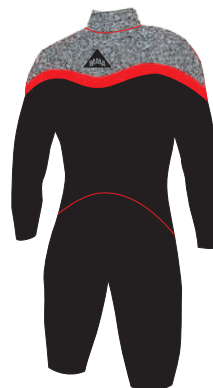

BLWIDE

ブライド

MENS LADYS

BLALA で 1 番人気の BLWIDE

フロントの左右に大きく開くソフトストレッチファスナーをつける事により、
脱着を容易にしました。内側は 2 重構造で防水性も高まりました

(フルスーツのみにインナーフラップが付いています)

NO,64

ソフトストレッチファスナーは
防水ファスナーではありません

3色から選べます

(RED,WHT,BLK)

指定のない場合は、BLK になります

GRP

WHT

NVY

シーガル 3*2 ¥87,000(税込 95,700)

2*2 ¥85,000(税込 93,500)

MBLK

RED

BLK

L/Sスプリング 3*3 ¥74,000(税込 81,400)

3*2

2*2 ¥71,000(税込 78,100)

WHT

BLK

MRED

S/Sスプリング 3*2 ¥68,000(税込 74,800)

2*2

OPTION

ELBOW PAD (両袖) ¥6,000(税込 6,600)

LONG KNEE PAD (両足) ¥6,000(税込 6,600)

★サイズオーダー無料

★マーク色・位置変更無料