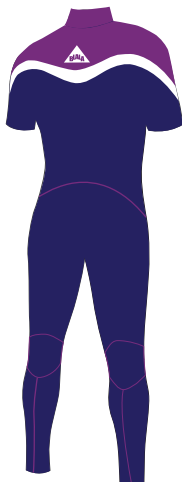

BLWIDE

ブライド

MENS LADYS

BLALA で 1 番人気の BLWIDE

フロントの左右に大きく開くソフトストレッチファスナーをつける事により、
脱着を容易にしました。内側は 2 重構造で防水性も高まりました

(フルスーツのみにインナーフラップが付いています)

NO,64

ソフトストレッチファスナーは
防水ファスナーではありません

3色から選べます

(RED,WHT,BLK)

指定のない場合は、BLK になります

GRP

WHT

NVY

シーガル 3*2 ¥87,000(税込 95,700)

2*2 ¥85,000(税込 93,500)

MBLK

RED

BLK

L/Sスプリング 3*3 ¥74,000(税込 81,400)

3*2

2*2 ¥71,000(税込 78,100)

WHT

BLK

MRED

S/Sスプリング 3*2 ¥68,000(税込 74,800)

2*2

OPTION

ELBOW PAD (両袖) ¥6,000(税込 6,600)

LONG KNEE PAD (両足) ¥6,000(税込 6,600)

★サイズオーダー無料

★マーク色・位置変更無料