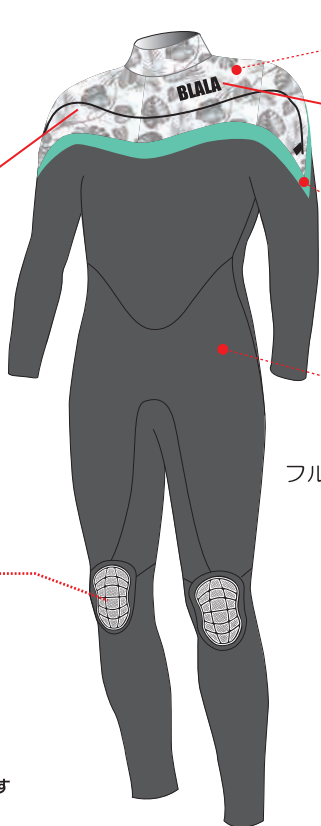

BLWIDE

ブライド

MENS LADYS

BLALA で 1 番人気の BLWIDE

フロントの左右に大きく開くソフトストレッチファスナーをつける事により、
脱着を容易にしました。内側は 2 重構造で防水性も高まりました

(フルスーツのみにインナーフラップが付いています)

NO,64

ソフトストレッチファスナーは
防水ファスナーではありません

MST

B-parts

フラップ部分

NO,59

BLALA

PST

C-parts

ライン部分

DGR

A-parts

胸 腕 脚

フルスーツ 5*3 ¥98,000(税込 107,800)

3*3 ¥95,000(税込 104,500)

3*2

2*2 ¥92,000(税込 101,200)

膝パットは