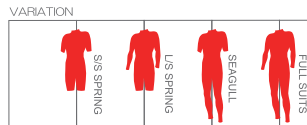

BLWIDE

ブライド

MENS LADYS

BLALA で 1 番人気の BLWIDE

フロントの左右に大きく開くソフトストレッチファスナーをつける事により、
脱着を容易にしました。内側は 2 重構造で防水性も高まりました

(フルスーツのみにインナーフラップが付いています)

NO,64

ソフトストレッチファスナーは
防水ファスナーではありません

MST

B-parts

フラップ部分

NO,59

BLALA

PST

C-parts

ライン部分

3色から選べます

(RED,WHT,BLK)

指定のない場合は、BLK になります

GRP

WHT

NVY

シーガル 3*2 ¥87,000(税込 95,700)

2*2 ¥85,000(税込 93,500)