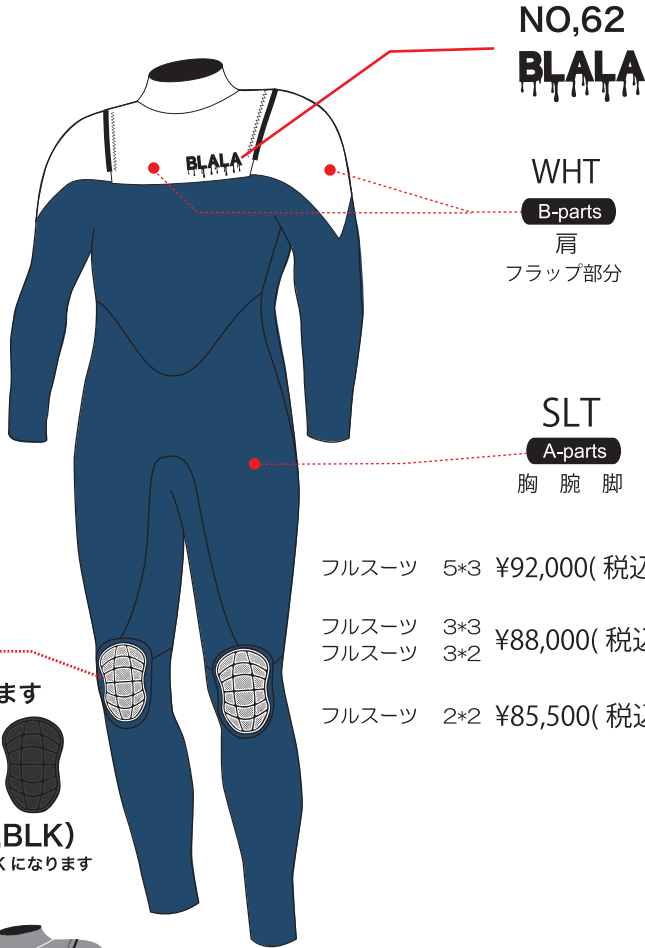

# SUPER SONIC

スーパースニック

MENS LADYS

[HFS-2]…Hydrotec Flap System-2を装備したzip less suits。  
故障を減らすためシンプルな構造で、なおかつ独りで確実に着脱できる事をコンセプトにしたモデル。  
カテゴリーを問わず多くのユーザーに支持されているNO.1モデルです。

NO.62  
**BLALA**

WHT  
B-parts  
肩  
フラップ部分

SLT  
A-parts  
胸 腕 脚

NO.64  
**BLALA**

- フルスーツ 5\*3 ¥92,000(税込 101,200)
- フルスーツ 3\*3 ¥88,000(税込 96,800)
- フルスーツ 3\*2
- フルスーツ 2\*2 ¥85,500(税込 94,050)

膝パットは  
3色から選べます

(RED,WHT,BLK)

指定のない場合は、BLK になります

GRY

WIN

シーガル 3\*2 ¥83,000(税込 91,300)

シーガル 2\*2 ¥80,000(税込 88,000)

RED

BLK

L/Sスプリング 3\*3 ¥68,000(税込 74,800)

L/Sスプリング 3\*2

L/Sスプリング 2\*2 ¥65,000(税込 71,500)

DGR