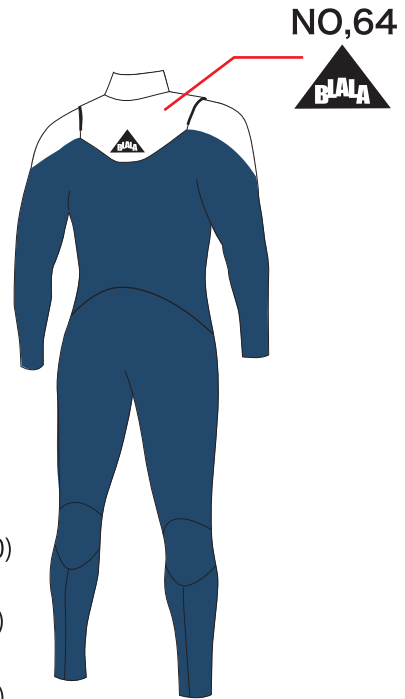

# SUPER SONIC

スーパースニック

MENS LADYS

[HFS-2]…Hydrotec Flap System-2を装備したzip less suits。  
故障を減らすためシンプルな構造で、なおかつ独りで確実に着脱できる事をコンセプトにしたモデル。  
カテゴリーを問わず多くのユーザーに支持されているNO.1モデルです。

NO.62  
**BLALA**

WHT  
B-parts  
肩  
フラップ部分

SLT  
A-parts  
胸 腕 脚

NO.64  
**BLALA**

- フルスーツ 5\*3 ¥92,000(税込 101,200)
- フルスーツ 3\*3 ¥88,000(税込 96,800)
- フルスーツ 3\*2
- フルスーツ 2\*2 ¥85,500(税込 94,050)

膝パットは  
3色から選べます

(RED,WHT,BLK)

指定のない場合は、BLK になります

GRY

WIN