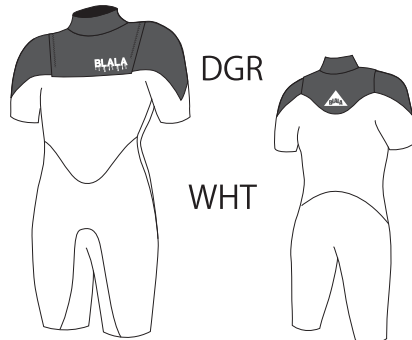

SLT  
A-parts  
胸 腕 脚

NO.64  
**BLALA**

- フルスーツ 5\*3 ¥92,000(税込 101,200)
- フルスーツ 3\*3 ¥88,000(税込 96,800)
- フルスーツ 3\*2
- フルスーツ 2\*2 ¥85,500(税込 94,050)

膝パットは  
3色から選べます

(RED,WHT,BLK)

指定のない場合は、BLK になります

GRY

WIN

シーガル 3\*2 ¥83,000(税込 91,300)

シーガル 2\*2 ¥80,000(税込 88,000)

RED

BLK

L/Sスプリング 3\*3 ¥68,000(税込 74,800)

L/Sスプリング 3\*2

L/Sスプリング 2\*2 ¥65,000(税込 71,500)

DGR