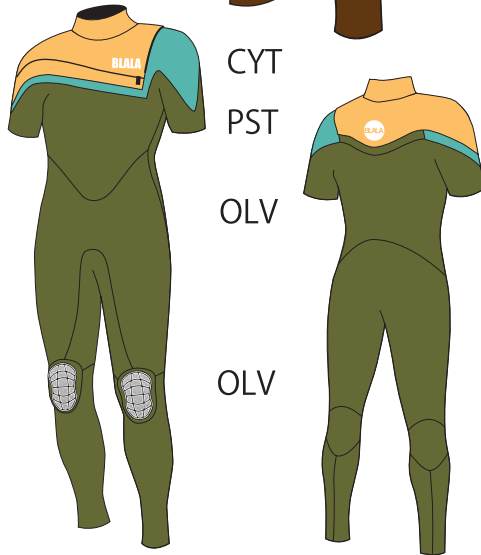

SEAL シール

MENS LADYS

従来のスーパーソニックのシステムに右肩を塞いで、フロントにストレッチファスナーを付け開口部を広げ、脱着性、防水性を高めました (フルスーツのみにインナーフラップが付いています)

NO,59
BLALA

フルスーツ 5*3 ¥94,000(税込 103,400)

フルスーツ 3*3 ¥90,000(税込 99,000)
フルスーツ 3*2

フルスーツ 2*2 ¥87,000(税込 95,700)

膝パットは
3色から選べます

(RED, WHT, BLK)

指定のない場合は、BLK になります

シーガル 3*2 ¥83,000(税込 91,300)

シーガル 2*2 ¥81,000(税込 89,100)

L/Sスプリング 3*3 ¥70,000(税込 77,000)
L/Sスプリング 3*2

L/Sスプリング 2*2 ¥68,000(税込 74,800)

MAD

GRY

WHT

DGR

S/Sスプリング 3*2 ¥64,000(税込 70,400)
S/Sスプリング 2*2

OPTION

ELBOW PAD (両袖) ¥6,000(税込 6,600)

LONG KNEE PAD (両足) ¥6,000(税込 6,600)

★サイズオーダー無料