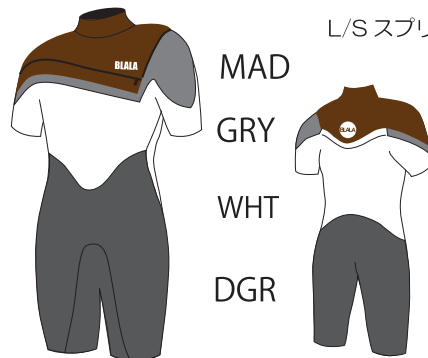

SEAL シール

MENS LADYS

従来のスーパーソニックのシステムに右肩を塞いで、フロントにストレッチファスナーを付け開口部を広げ、脱着性、防水性を高めました (フルスーツのみにインナーフラップが付いています)

NO,59
BLALA

フルスーツ 5*3 ¥94,000(税込 103,400)

フルスーツ 3*3 ¥90,000(税込 99,000)
フルスーツ 3*2

フルスーツ 2*2 ¥87,000(税込 95,700)

膝パットは
3色から選べます

(RED, WHT, BLK)

指定のない場合は、BLK になります

シーガル 3*2 ¥83,000(税込 91,300)

シーガル 2*2 ¥81,000(税込 89,100)

L/Sスプリング 3*3 ¥70,000(税込 77,000)
L/Sスプリング 3*2

L/Sスプリング 2*2 ¥68,000(税込 74,800)

MAD

GRY

WHT

DGR

S/Sスプリング 3*2 ¥64,000(税込 70,400)
S/Sスプリング 2*2

OPTION

ELBOW PAD (両袖) ¥6,000(税込 6,600)

LONG KNEE PAD (両足) ¥6,000(税込 6,600)

★サイズオーダー無料