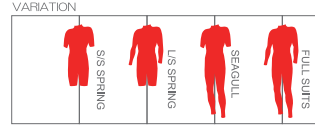

SEAL シール

MENS LADYS

従来のスーパーソニックのシステムに右肩を塞いで、フロントにストレッチファスナーを付け開口部を広げ、脱着性、防水性を高めました (フルスーツのみにインナーフラップが付いています)

NO,59
BLALA

フルスーツ 5*3 ¥94,000(税込 103,400)

フルスーツ 3*3 ¥90,000(税込 99,000)
フルスーツ 3*2

フルスーツ 2*2 ¥87,000(税込 95,700)

膝パットは
3色から選べます

(RED, WHT, BLK)

指定のない場合は、BLK になります

シーガル 3*2 ¥83,000(税込 91,300)

シーガル 2*2 ¥81,000(税込 89,100)

L/Sスプリング 3*3 ¥70,000(税込 77,000)
L/Sスプリング 3*2

L/Sスプリング 2*2 ¥68,000(税込 74,800)

MAD

GRY

WHT

DGR

S/Sスプリング 3*2 ¥64,000(税込 70,400)
S/Sスプリング 2*2

OPTION

ELBOW PAD (両袖) ¥6,000(税込 6,600)

LONG KNEE PAD (両足) ¥6,000(税込 6,600)

★サイズオーダー無料