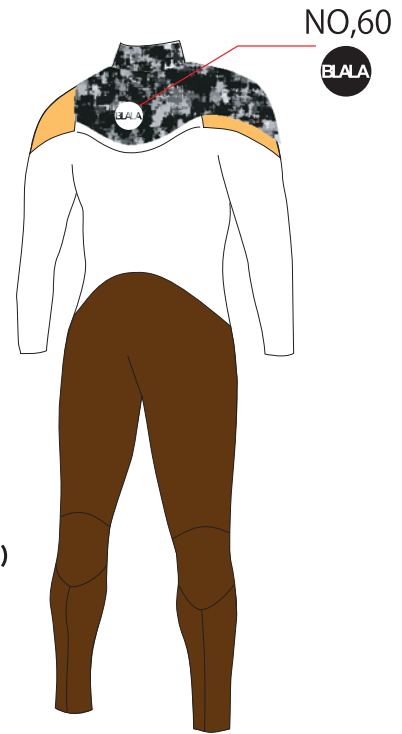

SEAL シール

MENS LADYS

従来のスーパーソニックのシステムに右肩を塞いで、フロントにストレッチファスナーを付け開口部を広げ、脱着性、防水性を高めました (フルスーツのみにインナーフラップが付いています)

NO,59
BLALA

フルスーツ 5*3 ¥94,000(税込 103,400)

フルスーツ 3*3 ¥90,000(税込 99,000)
フルスーツ 3*2

フルスーツ 2*2 ¥87,000(税込 95,700)

膝パットは
3色から選べます

(RED, WHT, BLK)

指定のない場合は、BLK になります

シーガル 3*2 ¥83,000(税込 91,300)

シーガル 2*2 ¥81,000(税込 89,100)

L/Sスプリング 3*3 ¥70,000(税込 77,000)
L/Sスプリング 3*2

L/Sスプリング 2*2 ¥68,000(税込 74,800)

MAD

GRY

WHT

DGR

S/Sスプリング 3*2 ¥64,000(税込 70,400)
S/Sスプリング 2*2

OPTION

ELBOW PAD (両袖) ¥6,000(税込 6,600)

LONG KNEE PAD (両足) ¥6,000(税込 6,600)

★サイズオーダー無料