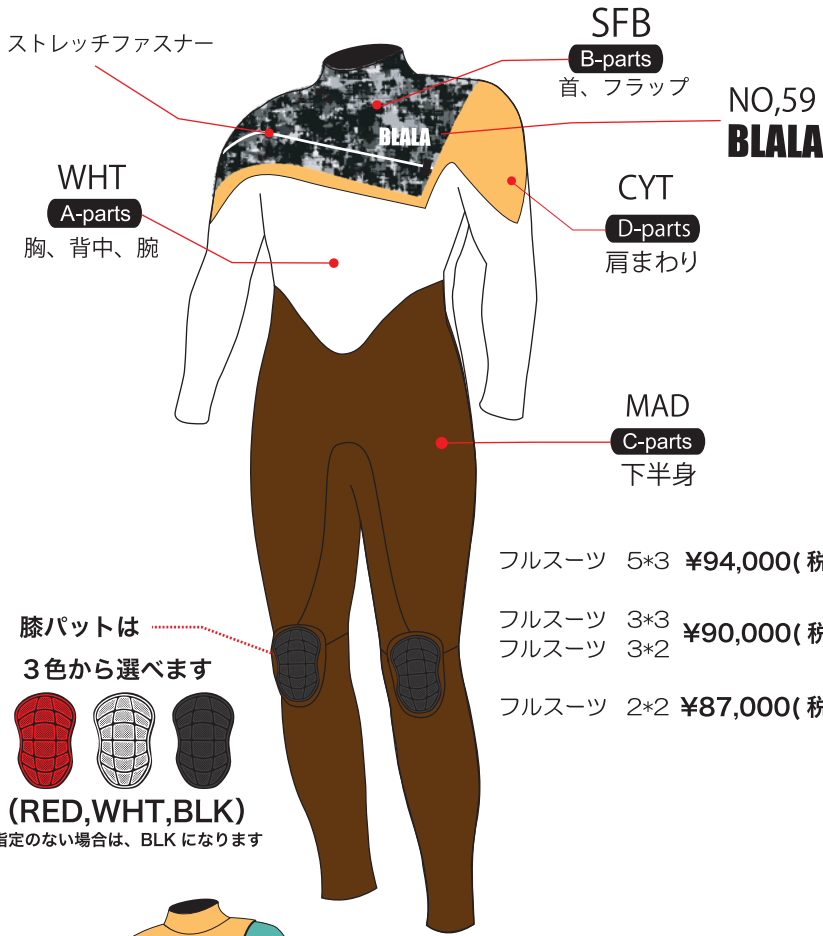

SEAL シール

MENS LADYS

従来のスーパーソニックのシステムに右肩を塞いで、フロントにストレッチファスナーを付け開口部を広げ、脱着性、防水性を高めました (フルスーツのみにインナーフラップが付いています)

NO,59
BLALA

フルスーツ 5*3 ¥94,000(税込 103,400)

フルスーツ 3*3 ¥90,000(税込 99,000)
フルスーツ 3*2

フルスーツ 2*2 ¥87,000(税込 95,700)

膝パットは
3色から選べます

(RED, WHT, BLK)

指定のない場合は、BLK になります

シーガル 3*2 ¥83,000(税込 91,300)

シーガル 2*2 ¥81,000(税込 89,100)

L/Sスプリング 3*3 ¥70,000(税込 77,000)
L/Sスプリング 3*2

L/Sスプリング 2*2 ¥68,000(税込 74,800)

MAD

GRY

WHT

DGR

S/Sスプリング 3*2 ¥64,000(税込 70,400)
S/Sスプリング 2*2

OPTION

ELBOW PAD (両袖) ¥6,000(税込 6,600)

LONG KNEE PAD (両足) ¥6,000(税込 6,600)

★サイズオーダー無料