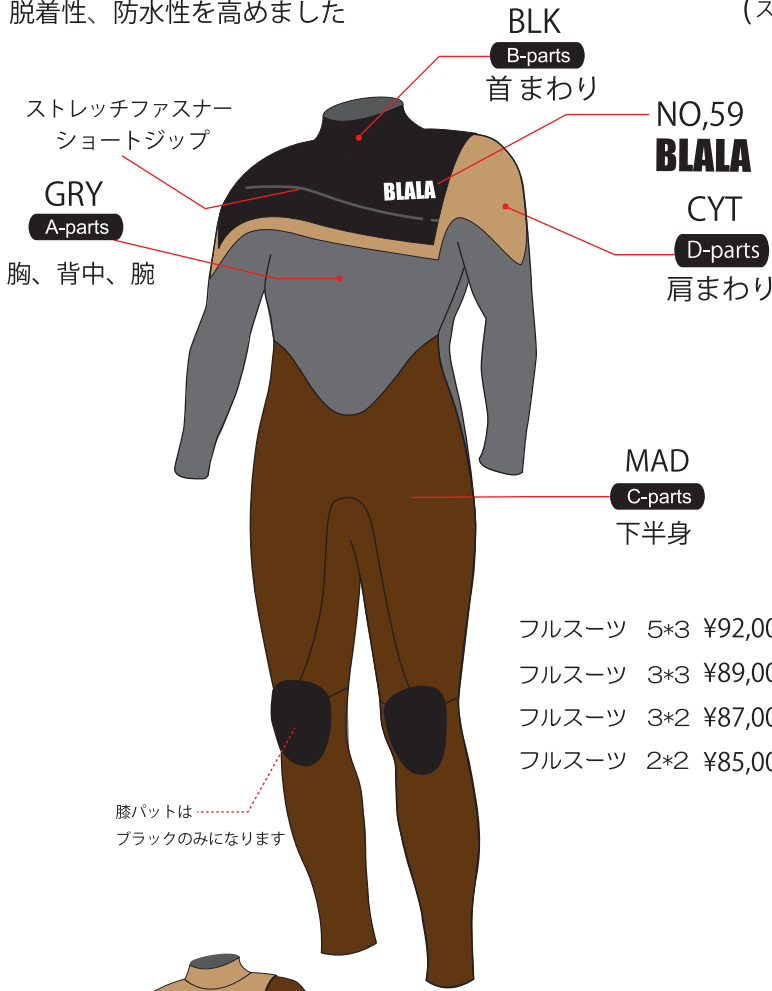

SEAL

MENS LADYS

従来のスーパーソニックのシステムに右肩を塞いで、フロントにショートジップを付け開口部を広げ、脱着性、防水性を高めました
(ストレッチファスナー)

- フルスーツ 5*3 ¥92,000(税込 101,200)
- フルスーツ 3*3 ¥89,000(税込 97,900)
- フルスーツ 3*2 ¥87,000(税込 95,700)
- フルスーツ 2*2 ¥85,000(税込 93,500)

膝パッドは
ブラックのみになります

- シーガル 3*2 ¥82,000(税込 90,200)
- シーガル 2*2 ¥80,000(税込 88,000)

- L/Sスプリング 3*3 ¥68,000(税込 74,800)
- L/Sスプリング 3*2 ¥67,000(税込 73,700)
- L/Sスプリング 2*2 ¥66,000(税込 72,600)

- S/Sスプリング 3*2 ¥61,000(税込 67,100)
- S/Sスプリング 2*2 ¥59,000(税込 64,900)

OPTION

- ELBOW PAD (両袖) ¥6,000(税込 6,600)
- LONG KNEE PAD (両足) ¥6,000(税込 6,600)

- ★サイズオーダー無料
- ★マーク色・位置変更無料
- ★マーク追加…全5個目から¥400(税込 440)/1個
- ★オリジナルマーク可(応相談)

Biala Lifetime Guaranteeにより保証されます。
仕様・価格は余儀なく変更する場合がございます。