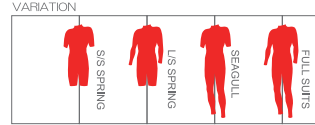

SEAL

MENS LADYS

従来のスーパーソニックのシステムに右肩を塞いで、フロントにショートジップを付け開口部を広げ、脱着性、防水性を高めました
(ストレッチファスナー)

- フルスーツ 5*3 ¥92,000(税込 101,200)
- フルスーツ 3*3 ¥89,000(税込 97,900)
- フルスーツ 3*2 ¥87,000(税込 95,700)
- フルスーツ 2*2 ¥85,000(税込 93,500)

膝パッドは
ブラックのみになります

- シーガル 3*2 ¥82,000(税込 90,200)
- シーガル 2*2 ¥80,000(税込 88,000)

- L/Sスプリング 3*3 ¥68,000(税込 74,800)
- L/Sスプリング 3*2 ¥67,000(税込 73,700)
- L/Sスプリング 2*2 ¥66,000(税込 72,600)

- S/Sスプリング 3*2 ¥61,000(税込 67,100)
- S/Sスプリング 2*2 ¥59,000(税込 64,900)