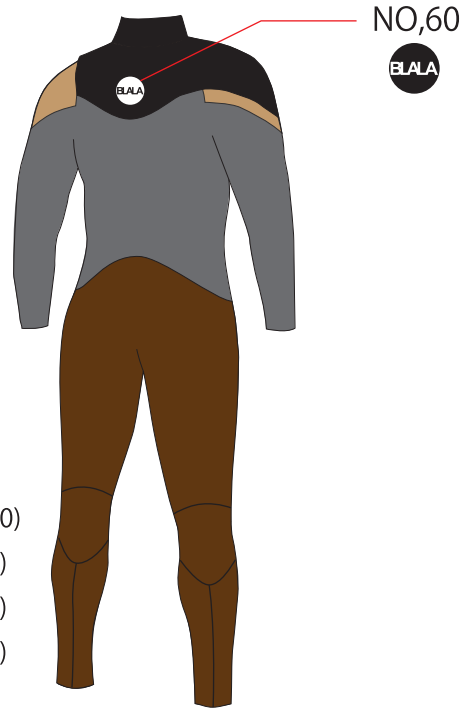

SEAL

MENS LADYS

従来のスーパーソニックのシステムに右肩を塞いで、フロントにショートジップを付け開口部を広げ、脱着性、防水性を高めました
(ストレッチファスナー)

- フルスーツ 5*3 ¥92,000(税込 101,200)
- フルスーツ 3*3 ¥89,000(税込 97,900)
- フルスーツ 3*2 ¥87,000(税込 95,700)
- フルスーツ 2*2 ¥85,000(税込 93,500)

膝パッドは
ブラックのみになります

- シーガル 3*2 ¥82,000(税込 90,200)
- シーガル 2*2 ¥80,000(税込 88,000)

- L/Sスプリング 3*3 ¥68,000(税込 74,800)
- L/Sスプリング 3*2 ¥67,000(税込 73,700)
- L/Sスプリング 2*2 ¥66,000(税込 72,600)

- S/Sスプリング 3*2 ¥61,000(税込 67,100)
- S/Sスプリング 2*2 ¥59,000(税込 64,900)

OPTION

- ELBOW PAD (両袖) ¥6,000(税込 6,600)
- LONG KNEE PAD (両足) ¥6,000(税込 6,600)

- ★サイズオーダー無料
- ★マーク色・位置変更無料
- ★マーク追加…全5個目から¥400(税込 440)/1個
- ★オリジナルマーク可(応相談)

Biala Lifetime Guaranteeにより保証されます。
仕様・価格は余儀なく変更する場合がございます。