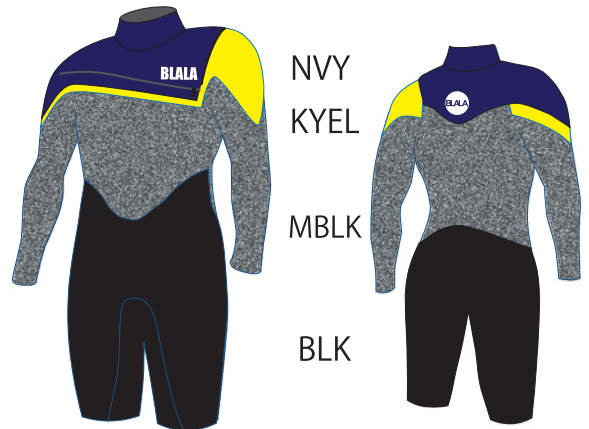

SEAL

MENS LADYS

従来のスーパーソニックのシステムに右肩を塞いで、フロントにショートジップを付け開口部を広げ、脱着性、防水性を高めました
(ストレッチファスナー)

- フルスーツ 5*3 ¥92,000(税込 101,200)
- フルスーツ 3*3 ¥89,000(税込 97,900)
- フルスーツ 3*2 ¥87,000(税込 95,700)
- フルスーツ 2*2 ¥85,000(税込 93,500)

膝パッドは
ブラックのみになります

- シーガル 3*2 ¥82,000(税込 90,200)
- シーガル 2*2 ¥80,000(税込 88,000)

- L/Sスプリング 3*3 ¥68,000(税込 74,800)
- L/Sスプリング 3*2 ¥67,000(税込 73,700)
- L/Sスプリング 2*2 ¥66,000(税込 72,600)

- S/Sスプリング 3*2 ¥61,000(税込 67,100)
- S/Sスプリング 2*2 ¥59,000(税込 64,900)

OPTION

- ELBOW PAD (両袖) ¥6,000(税込 6,600)
- LONG KNEE PAD (両足) ¥6,000(税込 6,600)

- ★サイズオーダー無料
- ★マーク色・位置変更無料
- ★マーク追加…全5個目から¥400(税込 440)/1個
- ★オリジナルマーク可(応相談)

Biala Lifetime Guaranteeにより保証されます。
仕様・価格は余儀なく変更する場合がございます。