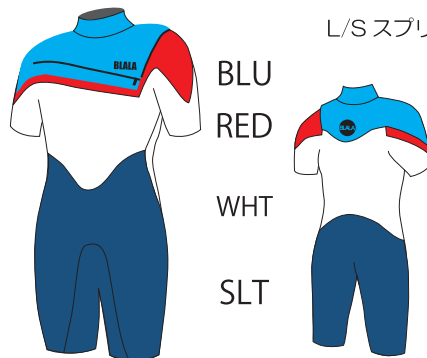

SEAL

MENS LADYS

従来のスーパーソニックのシステムに右肩を塞いで、フロントにショートジップを付け開口部を広げ、脱着性、防水性を高めました
(ストレッチファスナー)

- フルスーツ 5*3 ¥92,000(税込 101,200)
- フルスーツ 3*3 ¥89,000(税込 97,900)
- フルスーツ 3*2 ¥87,000(税込 95,700)
- フルスーツ 2*2 ¥85,000(税込 93,500)

膝パッドは
ブラックのみになります

- シーガル 3*2 ¥82,000(税込 90,200)
- シーガル 2*2 ¥80,000(税込 88,000)

- L/Sスプリング 3*3 ¥68,000(税込 74,800)
- L/Sスプリング 3*2 ¥67,000(税込 73,700)
- L/Sスプリング 2*2 ¥66,000(税込 72,600)

- S/Sスプリング 3*2 ¥61,000(税込 67,100)
- S/Sスプリング 2*2 ¥59,000(税込 64,900)

OPTION

- ELBOW PAD (両袖) ¥6,000(税込 6,600)
- LONG KNEE PAD (両足) ¥6,000(税込 6,600)

- ★サイズオーダー無料
- ★マーク色・位置変更無料
- ★マーク追加…全5個目から¥400(税込 440)/1個
- ★オリジナルマーク可(応相談)

Biala Lifetime Guaranteeにより保証されます。
仕様・価格は余儀なく変更する場合がございます。