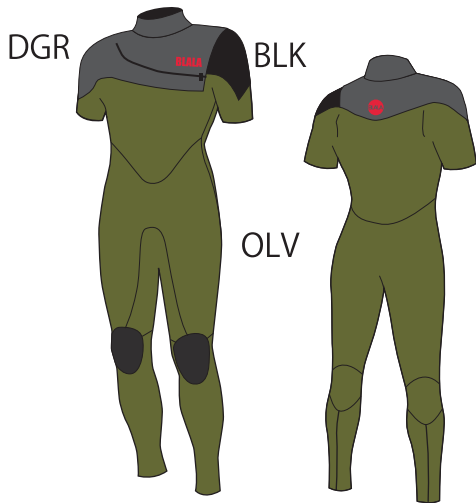

SEAL

MENS LADYS

従来のスーパーソニックのシステムに右肩を塞いで、フロントにショートジップを付け開口部を広げ、脱着性、防水性を高めました (ストレッチファスナー)

- フルスーツ 5*3 ¥92,000(税込 101,200)
- フルスーツ 3*3 ¥89,000(税込 97,900)
- フルスーツ 3*2 ¥87,000(税込 95,700)
- フルスーツ 2*2 ¥85,000(税込 93,500)

膝パッドはブラックのみになります

- シーガル 3*2 ¥82,000(税込 90,200)
- シーガル 2*2 ¥80,000(税込 88,000)

- L/Sスプリング 3*3 ¥68,000(税込 74,800)
- L/Sスプリング 3*2 ¥67,000(税込 73,700)
- L/Sスプリング 2*2 ¥66,000(税込 72,600)

- S/Sスプリング 3*2 ¥61,000(税込 67,100)
- S/Sスプリング 2*2 ¥59,000(税込 64,900)

OPTION

- ELBOW PAD (両袖) ¥6,000(税込 6,600)
- LONG KNEE PAD (両足) ¥6,000(税込 6,600)

- ★サイズオーダー無料
- ★マーク色・位置変更無料
- ★マーク追加…全5個目から¥400(税込 440)/1個
- ★オリジナルマーク可 (応相談)

Biala Lifetime Guaranteeにより保証されます。仕様・価格は余儀なく変更する場合がございます。