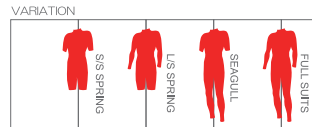

SEAL

MENS LADYS

従来のスーパーソニックのシステムに右肩を塞いで、フロントにショートジップを付け開口部を広げ、脱着性、防水性を高めました (ストレッチファスナー)

- フルスーツ 5*3 ¥92,000(税込 101,200)
- フルスーツ 3*3 ¥89,000(税込 97,900)
- フルスーツ 3*2 ¥87,000(税込 95,700)
- フルスーツ 2*2 ¥85,000(税込 93,500)

膝パッドはブラックのみになります

- シーガル 3*2 ¥82,000(税込 90,200)
- シーガル 2*2 ¥80,000(税込 88,000)

- L/Sスプリング 3*3 ¥68,000(税込 74,800)
- L/Sスプリング 3*2 ¥67,000(税込 73,700)
- L/Sスプリング 2*2 ¥66,000(税込 72,600)

- S/Sスプリング 3*2 ¥61,000(税込 67,100)
- S/Sスプリング 2*2 ¥59,000(税込 64,900)

OPTION

- ELBOW PAD (両袖) ¥6,000(税込 6,600)
- LONG KNEE PAD (両足) ¥6,000(税込 6,600)

- ★サイズオーダー無料
- ★マーク色・位置変更無料
- ★マーク追加…全5個目から¥400(税込 440)/1個
- ★オリジナルマーク可 (応相談)

Biala Lifetime Guaranteeにより保証されます。仕様・価格は余儀なく変更する場合がございます。