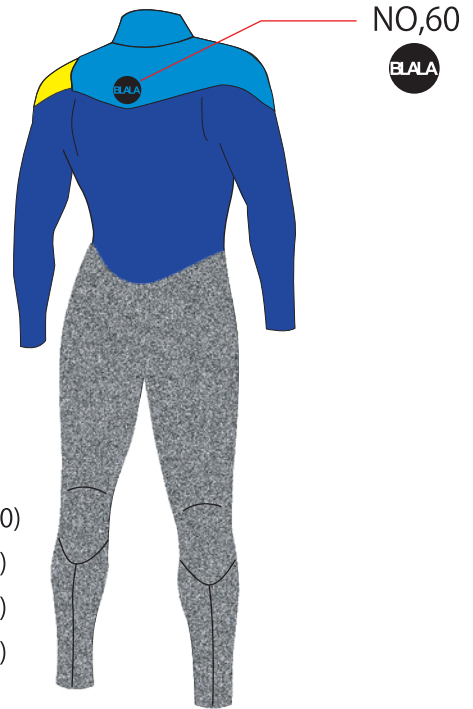

SEAL

MENS LADYS

従来のスーパーソニックのシステムに右肩を塞いで、フロントにショートジップを付け開口部を広げ、脱着性、防水性を高めました (ストレッチファスナー)

- フルスーツ 5*3 ¥92,000(税込 101,200)
- フルスーツ 3*3 ¥89,000(税込 97,900)
- フルスーツ 3*2 ¥87,000(税込 95,700)
- フルスーツ 2*2 ¥85,000(税込 93,500)

膝パッドはブラックのみになります

- シーガル 3*2 ¥82,000(税込 90,200)
- シーガル 2*2 ¥80,000(税込 88,000)

- L/Sスプリング 3*3 ¥68,000(税込 74,800)
- L/Sスプリング 3*2 ¥67,000(税込 73,700)
- L/Sスプリング 2*2 ¥66,000(税込 72,600)

- S/Sスプリング 3*2 ¥61,000(税込 67,100)
- S/Sスプリング 2*2 ¥59,000(税込 64,900)

OPTION

- ELBOW PAD (両袖) ¥6,000(税込 6,600)
- LONG KNEE PAD (両足) ¥6,000(税込 6,600)

- ★サイズオーダー無料
- ★マーク色・位置変更無料
- ★マーク追加…全5個目から¥400(税込 440)/1個
- ★オリジナルマーク可 (応相談)

Biala Lifetime Guaranteeにより保証されます。仕様・価格は余儀なく変更する場合がございます。