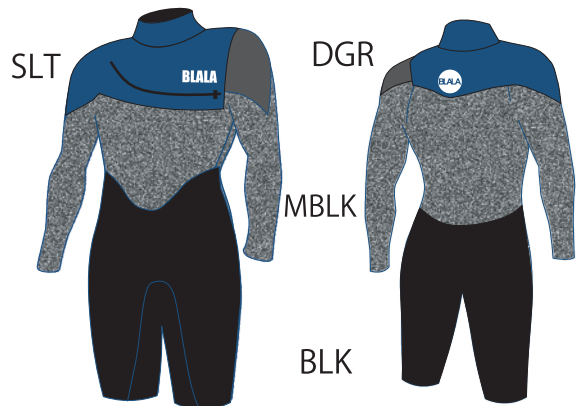

SEAL

MENS LADYS

従来のスーパーソニックのシステムに右肩を塞いで、フロントにショートジップを付け開口部を広げ、脱着性、防水性を高めました (ストレッチファスナー)

- フルスーツ 5*3 ¥92,000(税込 101,200)
- フルスーツ 3*3 ¥89,000(税込 97,900)
- フルスーツ 3*2 ¥87,000(税込 95,700)
- フルスーツ 2*2 ¥85,000(税込 93,500)

膝パッドはブラックのみになります

- シーガル 3*2 ¥82,000(税込 90,200)
- シーガル 2*2 ¥80,000(税込 88,000)

- L/Sスプリング 3*3 ¥68,000(税込 74,800)
- L/Sスプリング 3*2 ¥67,000(税込 73,700)
- L/Sスプリング 2*2 ¥66,000(税込 72,600)

- S/Sスプリング 3*2 ¥61,000(税込 67,100)
- S/Sスプリング 2*2 ¥59,000(税込 64,900)

OPTION

- ELBOW PAD (両袖) ¥6,000(税込 6,600)
- LONG KNEE PAD (両足) ¥6,000(税込 6,600)

- ★サイズオーダー無料
- ★マーク色・位置変更無料
- ★マーク追加…全5個目から¥400(税込 440)/1個
- ★オリジナルマーク可 (応相談)

Biala Lifetime Guaranteeにより保証されます。仕様・価格は余儀なく変更する場合がございます。