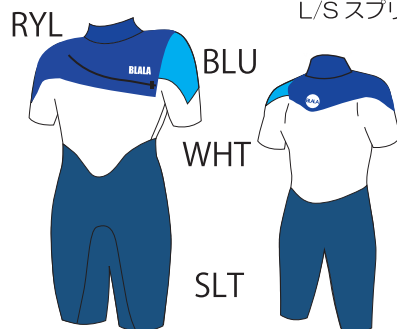

SEAL

MENS LADYS

従来のスーパーソニックのシステムに右肩を塞いで、フロントにショートジップを付け開口部を広げ、脱着性、防水性を高めました (ストレッチファスナー)

- フルスーツ 5*3 ¥92,000(税込 101,200)
- フルスーツ 3*3 ¥89,000(税込 97,900)
- フルスーツ 3*2 ¥87,000(税込 95,700)
- フルスーツ 2*2 ¥85,000(税込 93,500)

膝パッドはブラックのみになります

- シーガル 3*2 ¥82,000(税込 90,200)
- シーガル 2*2 ¥80,000(税込 88,000)

- L/Sスプリング 3*3 ¥68,000(税込 74,800)
- L/Sスプリング 3*2 ¥67,000(税込 73,700)
- L/Sスプリング 2*2 ¥66,000(税込 72,600)

- S/Sスプリング 3*2 ¥61,000(税込 67,100)
- S/Sスプリング 2*2 ¥59,000(税込 64,900)

OPTION

- ELBOW PAD (両袖) ¥6,000(税込 6,600)
- LONG KNEE PAD (両足) ¥6,000(税込 6,600)

- ★サイズオーダー無料
- ★マーク色・位置変更無料
- ★マーク追加…全5個目から¥400(税込 440)/1個
- ★オリジナルマーク可 (応相談)

Biala Lifetime Guaranteeにより保証されます。仕様・価格は余儀なく変更する場合がございます。