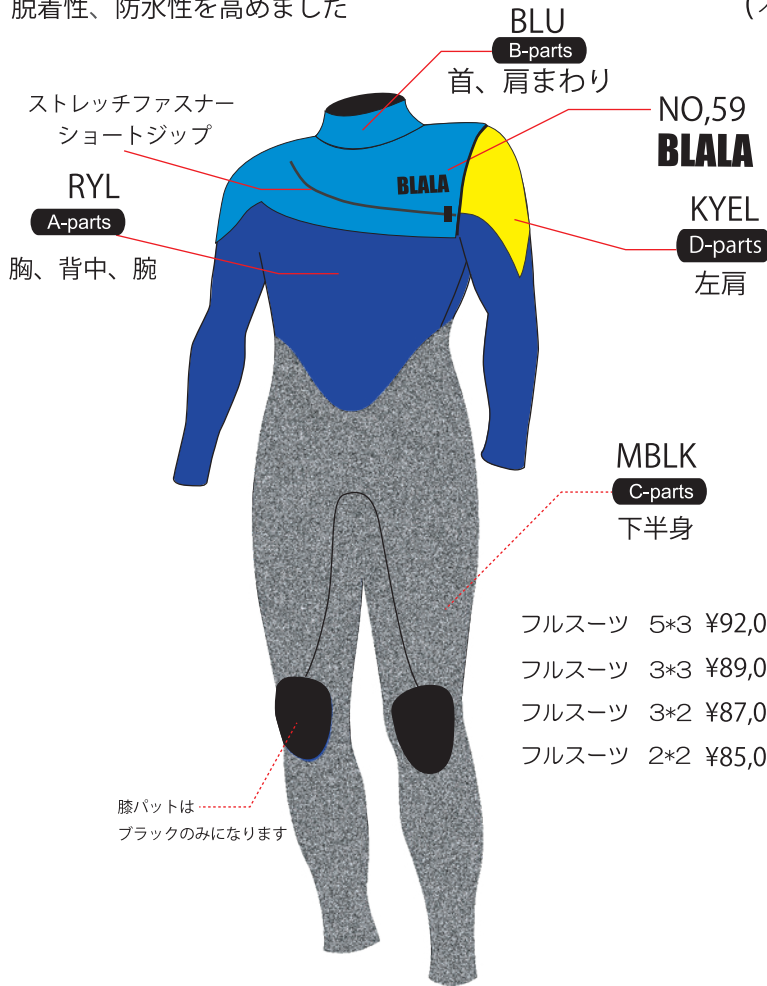

SEAL

MENS LADYS

従来のスーパーソニックのシステムに右肩を塞いで、フロントにショートジップを付け開口部を広げ、脱着性、防水性を高めました (ストレッチファスナー)

- フルスーツ 5*3 ¥92,000(税込 101,200)
- フルスーツ 3*3 ¥89,000(税込 97,900)
- フルスーツ 3*2 ¥87,000(税込 95,700)
- フルスーツ 2*2 ¥85,000(税込 93,500)

膝パッドはブラックのみになります

- シーガル 3*2 ¥82,000(税込 90,200)
- シーガル 2*2 ¥80,000(税込 88,000)

- L/Sスプリング 3*3 ¥68,000(税込 74,800)
- L/Sスプリング 3*2 ¥67,000(税込 73,700)
- L/Sスプリング 2*2 ¥66,000(税込 72,600)

- S/Sスプリング 3*2 ¥61,000(税込 67,100)
- S/Sスプリング 2*2 ¥59,000(税込 64,900)

OPTION

- ELBOW PAD (両袖) ¥6,000(税込 6,600)
- LONG KNEE PAD (両足) ¥6,000(税込 6,600)

- ★サイズオーダー無料
- ★マーク色・位置変更無料
- ★マーク追加…全5個目から¥400(税込 440)/1個
- ★オリジナルマーク可 (応相談)

Biala Lifetime Guaranteeにより保証されます。仕様・価格は余儀なく変更する場合がございます。