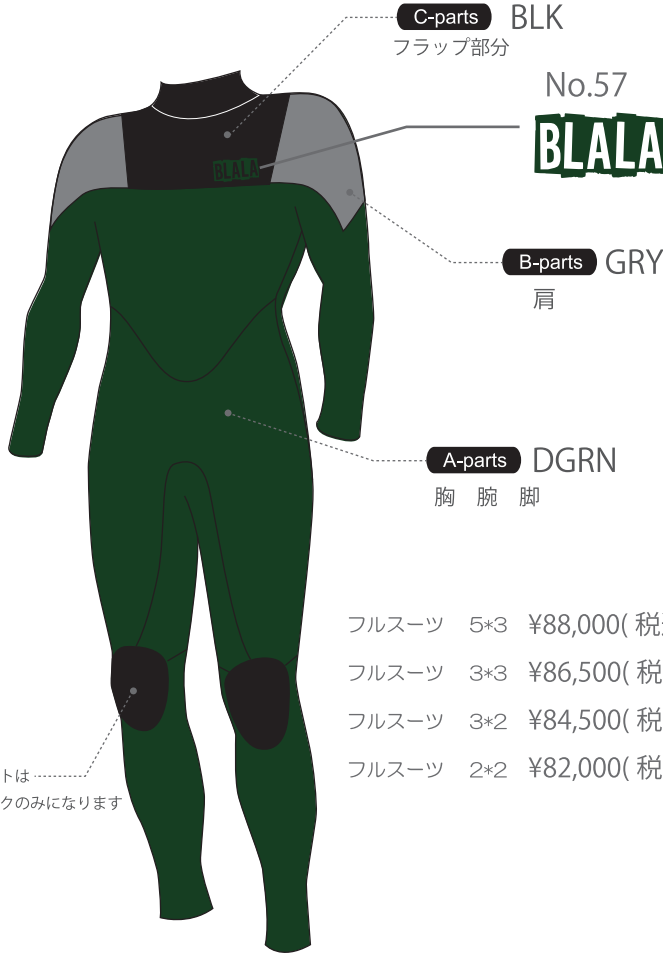

SUPER SONIC

MENS LADYS

[HFS-2]…Hydrotec Flap System-2を装備したzip less suits。
故障を減らすためシンプルな構造で、なおかつ独りで確実に着脱できる事をコンセプトにしたモデル。
カテゴリーを問わず多くのユーザーに支持されているNO.1モデルです。

C-parts BLK
フラップ部分

No.57
BLALA

B-parts GRY
肩

A-parts DGRN
胸 腕 脚

膝パットは………
ブラックのみになります

No.58
BLALA

- フルスーツ 5*3 ¥88,000(税込 96,800)
- フルスーツ 3*3 ¥86,500(税込 95,150)
- フルスーツ 3*2 ¥84,500(税込 92,950)
- フルスーツ 2*2 ¥82,000(税込 90,200)

- シーガル 3*2 ¥79,000(税込 86,900)
- シーガル 2*2 ¥77,500(税込 85,250)

- L/Sスプリング 3*3 ¥67,000(税込 73,700)
- L/Sスプリング 3*2 ¥65,500(税込 72,050)
- L/Sスプリング 2*2 ¥64,000(税込 70,400)

- S/Sスプリング 3*2 ¥59,000(税込 64,900)
- S/Sスプリング 2*2 ¥57,500(税込 63,250)

OPTION

- ELBOW PAD (両袖) ¥6,000(税込 6,600)
- LONG KNEE PAD (両足) ¥6,000(税込 6,600)