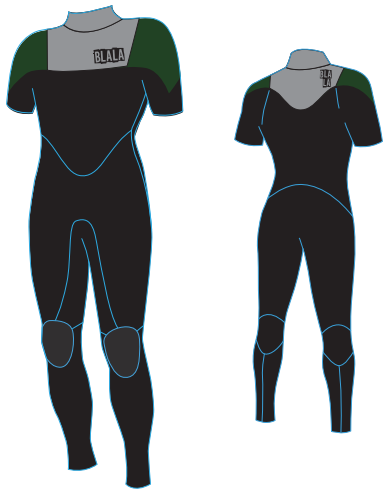

SUPER SONIC

MENS LADYS

[HFS-2]…Hydrotec Flap System-2を装備したzip less suits。
故障を減らすためシンプルな構造で、なおかつ独りで確実に着脱できる事をコンセプトにしたモデル。
カテゴリーを問わず多くのユーザーに支持されているNO.1モデルです。

C-parts BLK
フラップ部分

No.57
BLALA

B-parts GRY
肩

A-parts DGRN
胸 腕 脚

膝パットは………
ブラックのみになります

No.58
BLALA

- フルスーツ 5*3 ¥88,000(税込 96,800)
- フルスーツ 3*3 ¥86,500(税込 95,150)
- フルスーツ 3*2 ¥84,500(税込 92,950)
- フルスーツ 2*2 ¥82,000(税込 90,200)

- シーガル 3*2 ¥79,000(税込 86,900)
- シーガル 2*2 ¥77,500(税込 85,250)

- L/Sスプリング 3*3 ¥67,000(税込 73,700)
- L/Sスプリング 3*2 ¥65,500(税込 72,050)
- L/Sスプリング 2*2 ¥64,000(税込 70,400)

- S/Sスプリング 3*2 ¥59,000(税込 64,900)
- S/Sスプリング 2*2 ¥57,500(税込 63,250)

OPTION

- ELBOW PAD (両袖) ¥6,000(税込 6,600)
- LONG KNEE PAD (両足) ¥6,000(税込 6,600)