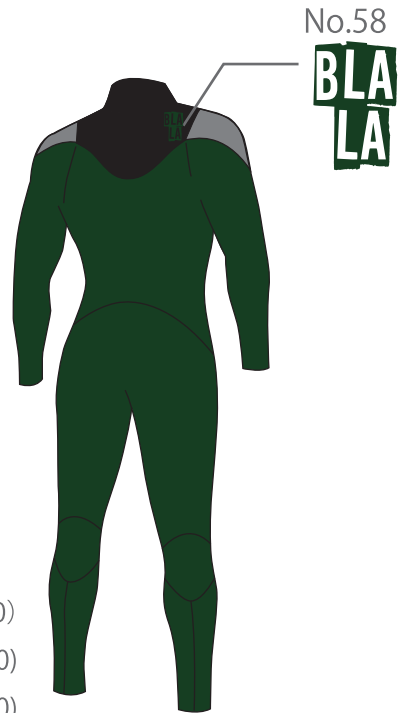

SUPER SONIC

MENS LADYS

[HFS-2]…Hydrotec Flap System-2を装備したzip less suits。
故障を減らすためシンプルな構造で、なおかつ独りで確実に着脱できる事をコンセプトにしたモデル。
カテゴリーを問わず多くのユーザーに支持されているNO.1モデルです。

C-parts BLK
フラップ部分

No.57
BLALA

B-parts GRY
肩

A-parts DGRN
胸 腕 脚

膝パットは………
ブラックのみになります

No.58
BLALA

- フルスーツ 5*3 ¥88,000(税込 96,800)
- フルスーツ 3*3 ¥86,500(税込 95,150)
- フルスーツ 3*2 ¥84,500(税込 92,950)
- フルスーツ 2*2 ¥82,000(税込 90,200)

- シーガル 3*2 ¥79,000(税込 86,900)
- シーガル 2*2 ¥77,500(税込 85,250)

- L/Sスプリング 3*3 ¥67,000(税込 73,700)
- L/Sスプリング 3*2 ¥65,500(税込 72,050)
- L/Sスプリング 2*2 ¥64,000(税込 70,400)

- S/Sスプリング 3*2 ¥59,000(税込 64,900)
- S/Sスプリング 2*2 ¥57,500(税込 63,250)

OPTION

- ELBOW PAD (両袖) ¥6,000(税込 6,600)
- LONG KNEE PAD (両足) ¥6,000(税込 6,600)