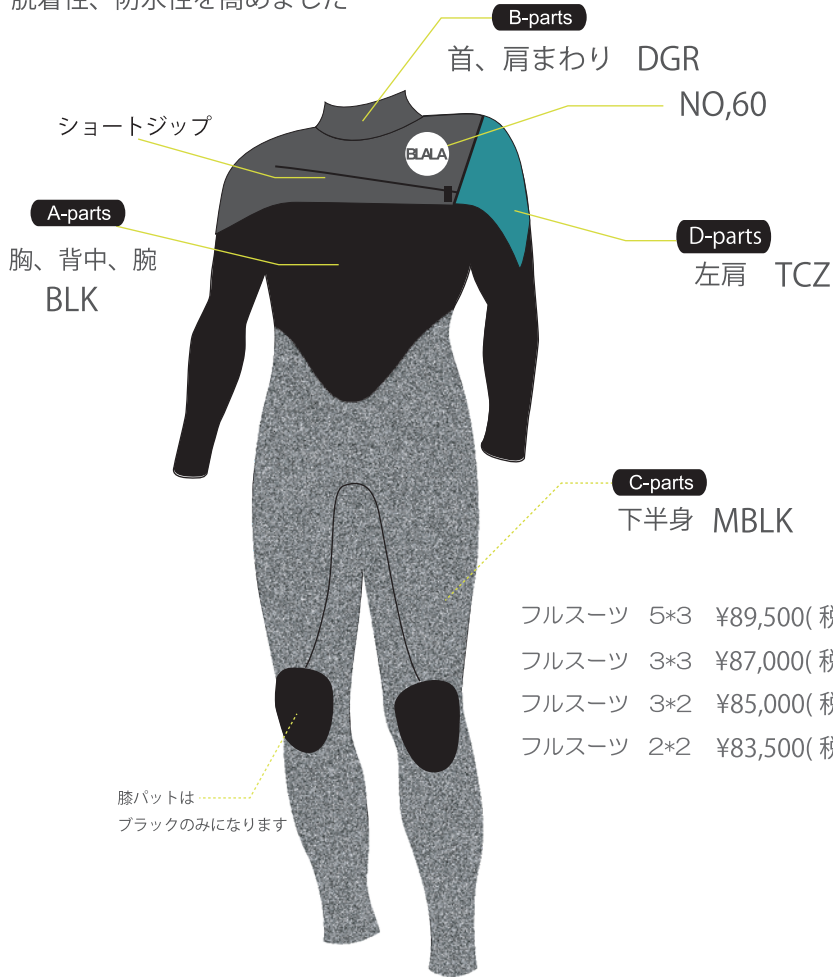

SEAL

MENS LADYS

従来のスーパーソニックのシステムに右肩を塞いで、フロントにショートジップを付け開口部を広げ、脱着性、防水性を高めました

膝パッドはブラックのみになります

- フルスーツ 5*3 ¥89,500(税込 98,450)
- フルスーツ 3*3 ¥87,000(税込 95,700)
- フルスーツ 3*2 ¥85,000(税込 93,500)
- フルスーツ 2*2 ¥83,500(税込 91,850)

- シーガル 3*2 ¥80,000(税込 88,000)
- シーガル 2*2 ¥78,500(税込 86,350)

- L/Sスプリング 3*3 ¥68,000(税込 74,800)
- L/Sスプリング 3*2 ¥67,000(税込 73,700)
- L/Sスプリング 2*2 ¥66,000(税込 72,600)

- S/Sスプリング 3*2 ¥61,000(税込 67,100)
- S/Sスプリング 2*2 ¥59,000(税込 64,900)

OPTION

- ELBOW PAD (両袖) ¥6,000(税込 6,600)
- LONG KNEE PAD (両足) ¥6,000(税込 6,600)

- ★サイズオーダー無料
- ★マーク色・位置変更無料
- ★マーク追加…全5個目から¥400(税込 440)/1個
- ★オリジナルマーク可(応相談)

Blala Lifetime Guaranteeにより保証されます。仕様・価格は余儀なく変更する場合がございます。