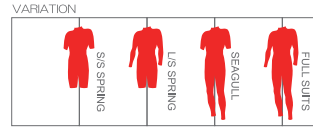

SEAL

MENS LADYS

従来のスーパーソニックのシステムに右肩を塞いで、フロントにショートジップを付け開口部を広げ、脱着性、防水性を高めました

膝パッドはブラックのみになります

- フルスーツ 5*3 ¥89,500(税込 98,450)
- フルスーツ 3*3 ¥87,000(税込 95,700)
- フルスーツ 3*2 ¥85,000(税込 93,500)
- フルスーツ 2*2 ¥83,500(税込 91,850)

- シーガル 3*2 ¥80,000(税込 88,000)
- シーガル 2*2 ¥78,500(税込 86,350)

- L/Sスプリング 3*3 ¥68,000(税込 74,800)
- L/Sスプリング 3*2 ¥67,000(税込 73,700)
- L/Sスプリング 2*2 ¥66,000(税込 72,600)

- S/Sスプリング 3*2 ¥61,000(税込 67,100)
- S/Sスプリング 2*2 ¥59,000(税込 64,900)

OPTION

- ELBOW PAD (両袖) ¥6,000(税込 6,600)
- LONG KNEE PAD (両足) ¥6,000(税込 6,600)

- ★サイズオーダー無料
- ★マーク色・位置変更無料
- ★マーク追加…全5個目から¥400(税込 440)/1個
- ★オリジナルマーク可(応相談)

Blala Lifetime Guaranteeにより保証されます。仕様・価格は余儀なく変更する場合がございます。