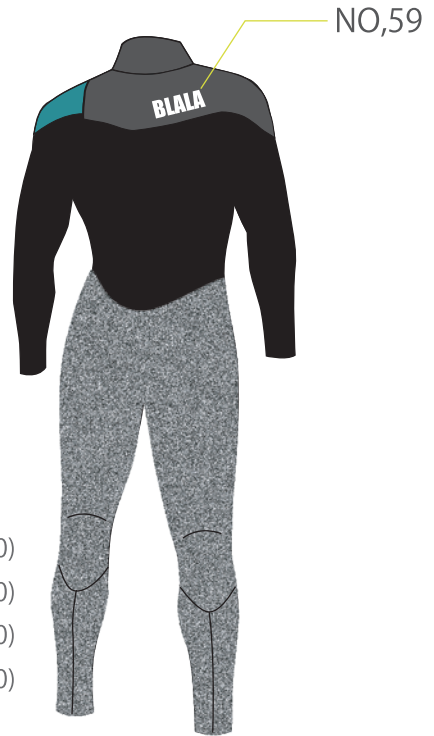

SEAL

MENS LADYS

従来のスーパーソニックのシステムに右肩を塞いで、フロントにショートジップを付け開口部を広げ、脱着性、防水性を高めました

膝パッドはブラックのみになります

- フルスーツ 5*3 ¥89,500(税込 98,450)
- フルスーツ 3*3 ¥87,000(税込 95,700)
- フルスーツ 3*2 ¥85,000(税込 93,500)
- フルスーツ 2*2 ¥83,500(税込 91,850)

- シーガル 3*2 ¥80,000(税込 88,000)
- シーガル 2*2 ¥78,500(税込 86,350)

- L/Sスプリング 3*3 ¥68,000(税込 74,800)
- L/Sスプリング 3*2 ¥67,000(税込 73,700)
- L/Sスプリング 2*2 ¥66,000(税込 72,600)

- S/Sスプリング 3*2 ¥61,000(税込 67,100)
- S/Sスプリング 2*2 ¥59,000(税込 64,900)

OPTION

- ELBOW PAD (両袖) ¥6,000(税込 6,600)
- LONG KNEE PAD (両足) ¥6,000(税込 6,600)

- ★サイズオーダー無料
- ★マーク色・位置変更無料
- ★マーク追加…全5個目から¥400(税込 440)/1個
- ★オリジナルマーク可(応相談)

Blala Lifetime Guaranteeにより保証されます。仕様・価格は余儀なく変更する場合がございます。