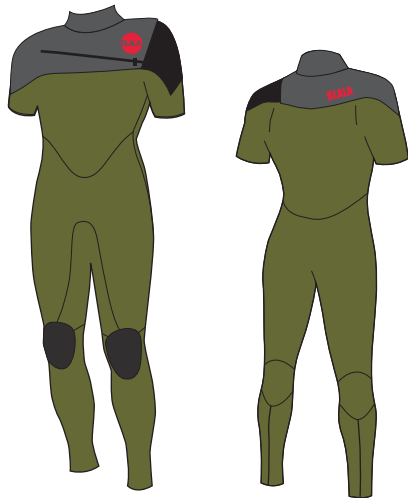

SEAL

MENS LADYS

従来のスーパーソニックのシステムに右肩を塞いで、フロントにショートジップを付け開口部を広げ、脱着性、防水性を高めました

膝パッドはブラックのみになります

- フルスーツ 5*3 ¥89,500(税込 98,450)
- フルスーツ 3*3 ¥87,000(税込 95,700)
- フルスーツ 3*2 ¥85,000(税込 93,500)
- フルスーツ 2*2 ¥83,500(税込 91,850)

- シーガル 3*2 ¥80,000(税込 88,000)
- シーガル 2*2 ¥78,500(税込 86,350)

- L/Sスプリング 3*3 ¥68,000(税込 74,800)
- L/Sスプリング 3*2 ¥67,000(税込 73,700)
- L/Sスプリング 2*2 ¥66,000(税込 72,600)

- S/Sスプリング 3*2 ¥61,000(税込 67,100)
- S/Sスプリング 2*2 ¥59,000(税込 64,900)

OPTION

- ELBOW PAD (両袖) ¥6,000(税込 6,600)
- LONG KNEE PAD (両足) ¥6,000(税込 6,600)

- ★サイズオーダー無料
- ★マーク色・位置変更無料
- ★マーク追加…全5個目から¥400(税込 440)/1個
- ★オリジナルマーク可(応相談)

Blala Lifetime Guaranteeにより保証されます。仕様・価格は余儀なく変更する場合がございます。