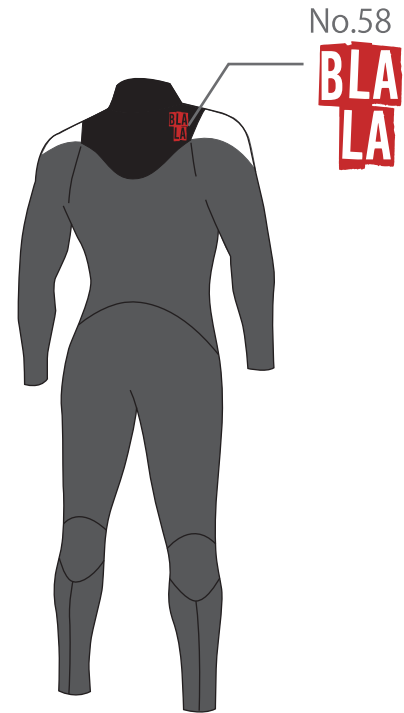

SUPER SONIC

MENS LADYS

[HFS-2]…Hydrotec Flap System-2を装備したzip less suits。
故障を減らすためシンプルな構造で、なおかつ独りで確実に着脱できる事をコンセプトにしたモデル。
カテゴリーを問わず多くのユーザーに支持されているNO.1モデルです。

No.57
BLALA

No.58
BLALA

膝パットは………
ブラックのみになります

フルスーツ	5*3	¥ 85,500 + tax
フルスーツ	3*3	¥ 82,000 + tax
フルスーツ	3*2	¥ 79,500 + tax
フルスーツ	2*2	¥ 77,000 + tax

シーガル	3*2	¥ 75,500 + tax
シーガル	2*2	¥ 73,000 + tax

L/Sスプリング	3*3	¥ 65,500 + tax
L/Sスプリング	3*2	¥ 64,000 + tax
L/S スプリング	2*2	¥ 62,000 + tax

S/Sスプリング	3*2	¥ 57,500 + tax
S/Sスプリング	2*2	¥ 55,000 + tax

OPTION

ELBOW PAD (両袖)	¥ 6,000 + tax
LONG KNEE PAD (両足)	¥ 6,000 + tax