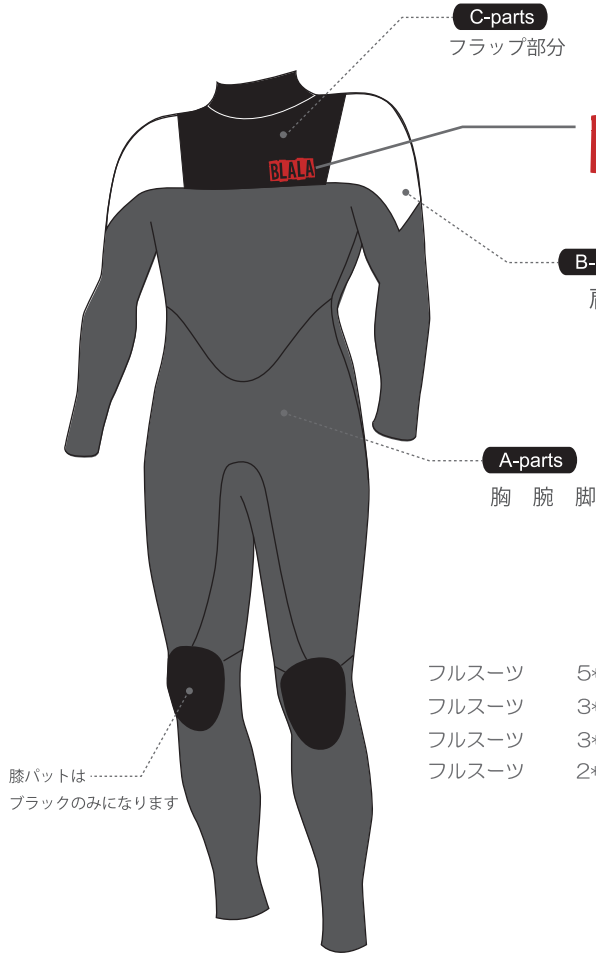

SUPER SONIC

MENS LADYS

[HFS-2]…Hydrotec Flap System-2を装備したzip less suits。
故障を減らすためシンプルな構造で、なおかつ独りで確実に着脱できる事をコンセプトにしたモデル。
カテゴリーを問わず多くのユーザーに支持されているNO.1モデルです。

No.57
BLALA

No.58
BLALA

膝パットは………
ブラックのみになります

フルスーツ	5*3	¥ 85,500 + tax
フルスーツ	3*3	¥ 82,000 + tax
フルスーツ	3*2	¥ 79,500 + tax
フルスーツ	2*2	¥ 77,000 + tax

シーガル	3*2	¥ 75,500 + tax
シーガル	2*2	¥ 73,000 + tax

L/Sスプリング	3*3	¥ 65,500 + tax
L/Sスプリング	3*2	¥ 64,000 + tax
L/S スプリング	2*2	¥ 62,000 + tax

S/Sスプリング	3*2	¥ 57,500 + tax
S/Sスプリング	2*2	¥ 55,000 + tax

OPTION

ELBOW PAD (両袖)	¥ 6,000 + tax
LONG KNEE PAD (両足)	¥ 6,000 + tax