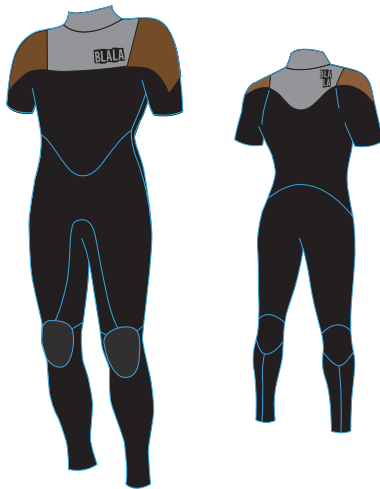

SUPER SONIC

MENS LADYS

[HFS-2]…Hydrotec Flap System-2を装備したzip less suits。
故障を減らすためシンプルな構造で、なおかつ独りで確実に着脱できる事をコンセプトにしたモデル。
カテゴリーを問わず多くのユーザーに支持されているNO.1モデルです。

No.57
BLALA

No.58
BLALA

膝パットは………
ブラックのみになります

フルスーツ	5*3	¥ 85,500 + tax
フルスーツ	3*3	¥ 82,000 + tax
フルスーツ	3*2	¥ 79,500 + tax
フルスーツ	2*2	¥ 77,000 + tax

シーガル	3*2	¥ 75,500 + tax
シーガル	2*2	¥ 73,000 + tax

L/Sスプリング	3*3	¥ 65,500 + tax
L/Sスプリング	3*2	¥ 64,000 + tax
L/S スプリング	2*2	¥ 62,000 + tax

S/Sスプリング	3*2	¥ 57,500 + tax
S/Sスプリング	2*2	¥ 55,000 + tax

OPTION

ELBOW PAD (両袖)	¥ 6,000 + tax
LONG KNEE PAD (両足)	¥ 6,000 + tax