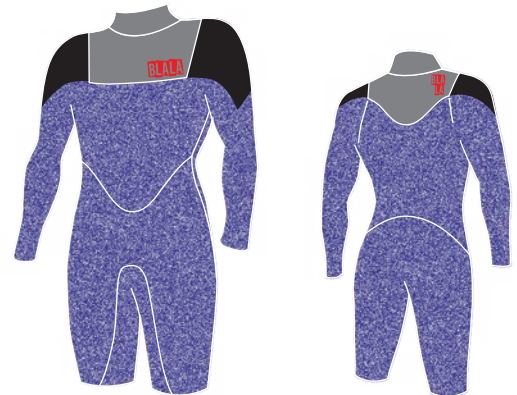

SUPER SONIC

MENS LADYS

[HFS-2]…Hydrotec Flap System-2を装備したzip less suits。
故障を減らすためシンプルな構造で、なおかつ独りで確実に着脱できる事をコンセプトにしたモデル。
カテゴリーを問わず多くのユーザーに支持されているNO.1モデルです。

No.57
BLALA

No.58
BLALA

膝パットは………
ブラックのみになります

フルスーツ	5*3	¥ 85,500 + tax
フルスーツ	3*3	¥ 82,000 + tax
フルスーツ	3*2	¥ 79,500 + tax
フルスーツ	2*2	¥ 77,000 + tax

シーガル	3*2	¥ 75,500 + tax
シーガル	2*2	¥ 73,000 + tax

L/Sスプリング	3*3	¥ 65,500 + tax
L/Sスプリング	3*2	¥ 64,000 + tax
L/S スプリング	2*2	¥ 62,000 + tax

S/Sスプリング	3*2	¥ 57,500 + tax
S/Sスプリング	2*2	¥ 55,000 + tax

OPTION

ELBOW PAD (両袖)	¥ 6,000 + tax
LONG KNEE PAD (両足)	¥ 6,000 + tax